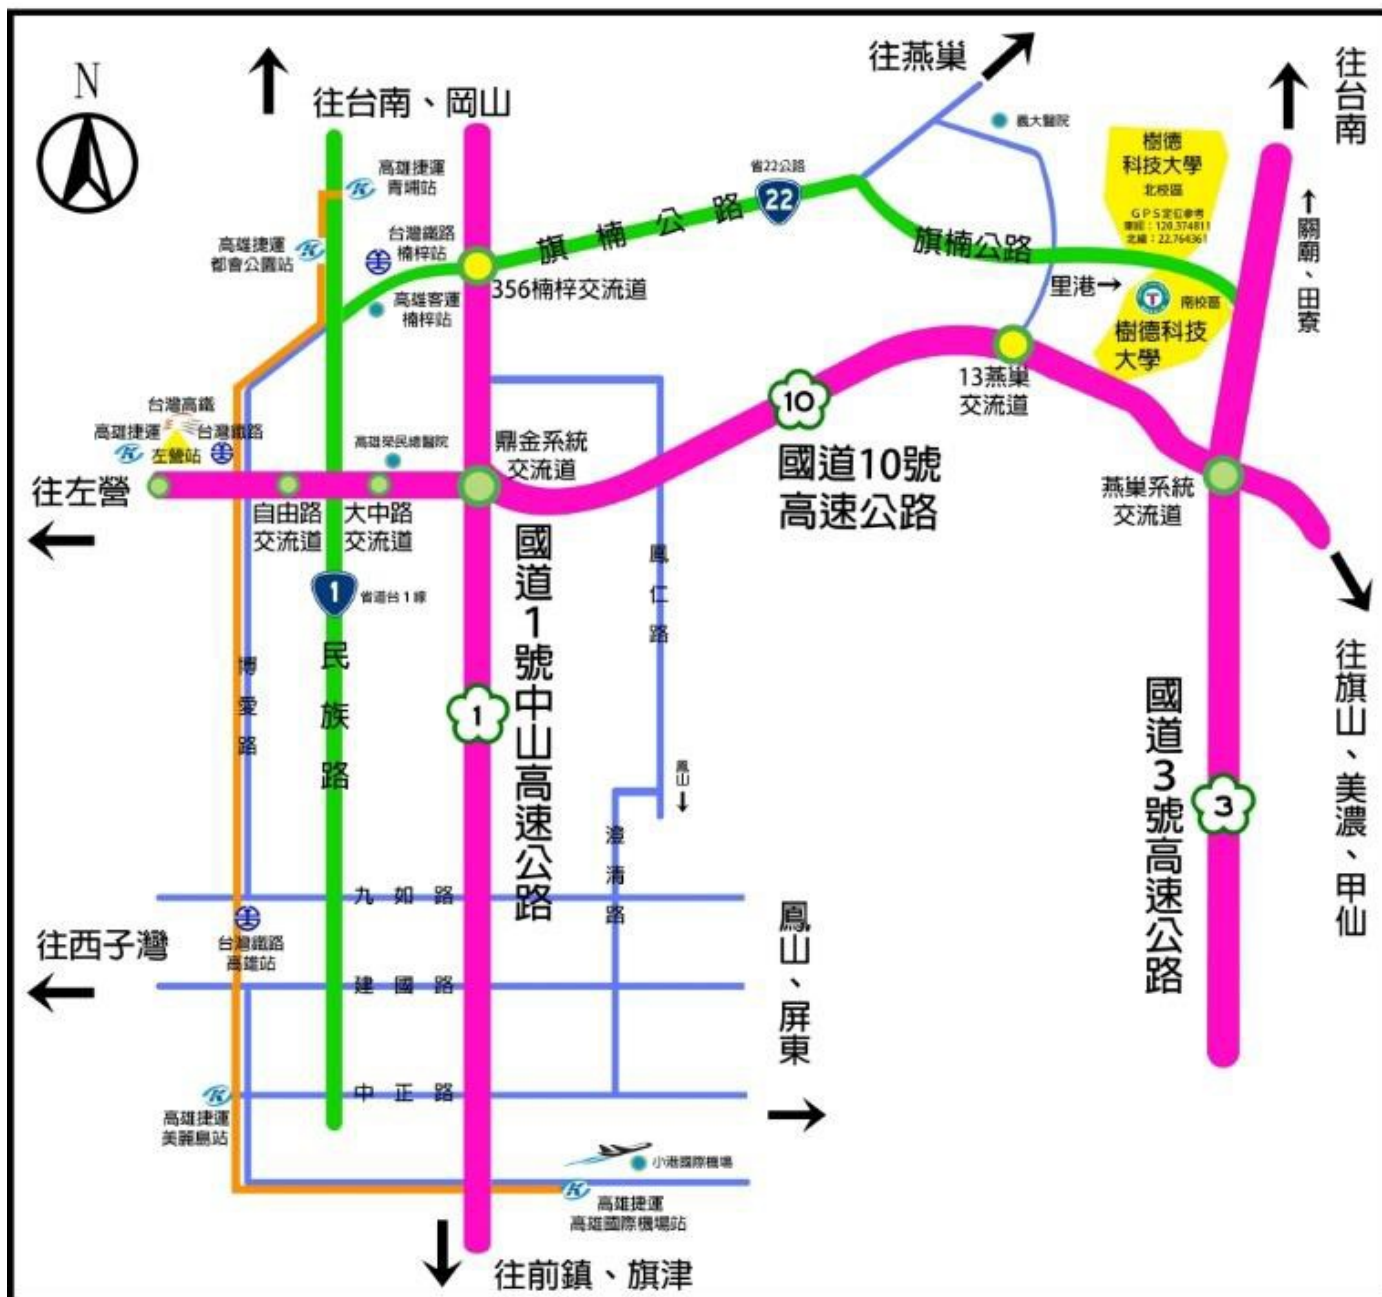

樹德科技大學 交通指示圖

本校地址為：82445 高雄市燕巢區橫山路 59 號。

詳細交通資訊：https://www.stu.edu.tw/stumap.php?lang=zh_TW